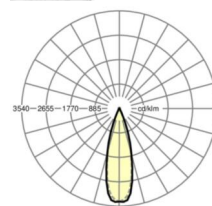

параметры

номер заказа	19447004030
код EAN	4020863400935
номер таможенного тарифа	94051190
Знак прохождения контроля	IP 64, класс защиты I, для рабочих мест за дисплеем 65° < 3000, ENEC10 VDE, F, D, HACCP DIN10500/Food/IFS-пригодность для применения/BRC, Indoor, CE
Степень ударопрочности IK	IK03 (-20°C bis 35°C)
Температура окружающей среды	ta -20°C в 35°C
Гарантийный срок	5 лет
Государственные программы поддержки	BEG - государственные субсидии для энергосберегающих зданий (действительна только для Германии)

электротехника

Балласт	Электронный драйвер (1 штука)
Мощность системы	53W
сетевое напряжение	230V/50Hz
класс энергосбережения/Источник света	D

Оптика

Оснастка	LED, цветопередача/оттенок света CRI ≥ 80 / 4000K
Допуск для координаты цветности (MacAdam)	3SDCM
Фотобиологическая безопасность (светильник)	RG1
Номинальный световой поток	8155lm
Срок службы LED	50000h L80/B10 (Tq 35°C)
светоотдача светильников	154lm/W
Угол излучения	30° (C0) / 30° (C90)
UGR поп./вдоль	13.0 / 11.6

DEEP-LINK

<https://www.regiolum.de/ru/article/19447004030>